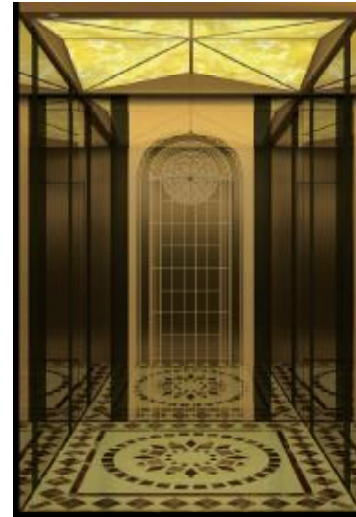

U-CR035-1

吊顶：透光云石+烤漆钢板
后壁：镜面不锈钢镀钛蚀刻板+镜面不锈钢镀黑钛+镜面不锈钢镀钛金
侧壁：镜面不锈钢镀黑钛+镜面不锈钢镀钛金
地坪：大理石
推荐前壁：镜面不锈钢镀钛金

Ceiling: Light-transmitting Marble + Painted Steel
Rear Wall: Titanium Etched Mirror Stainless Steel + Black Titanium Mirror Stainless Steel + Titanium Mirror Stainless Steel
Side Wall: Black Titanium Mirror Stainless Steel + Titanium Mirror Stainless Steel
Floor: Marble